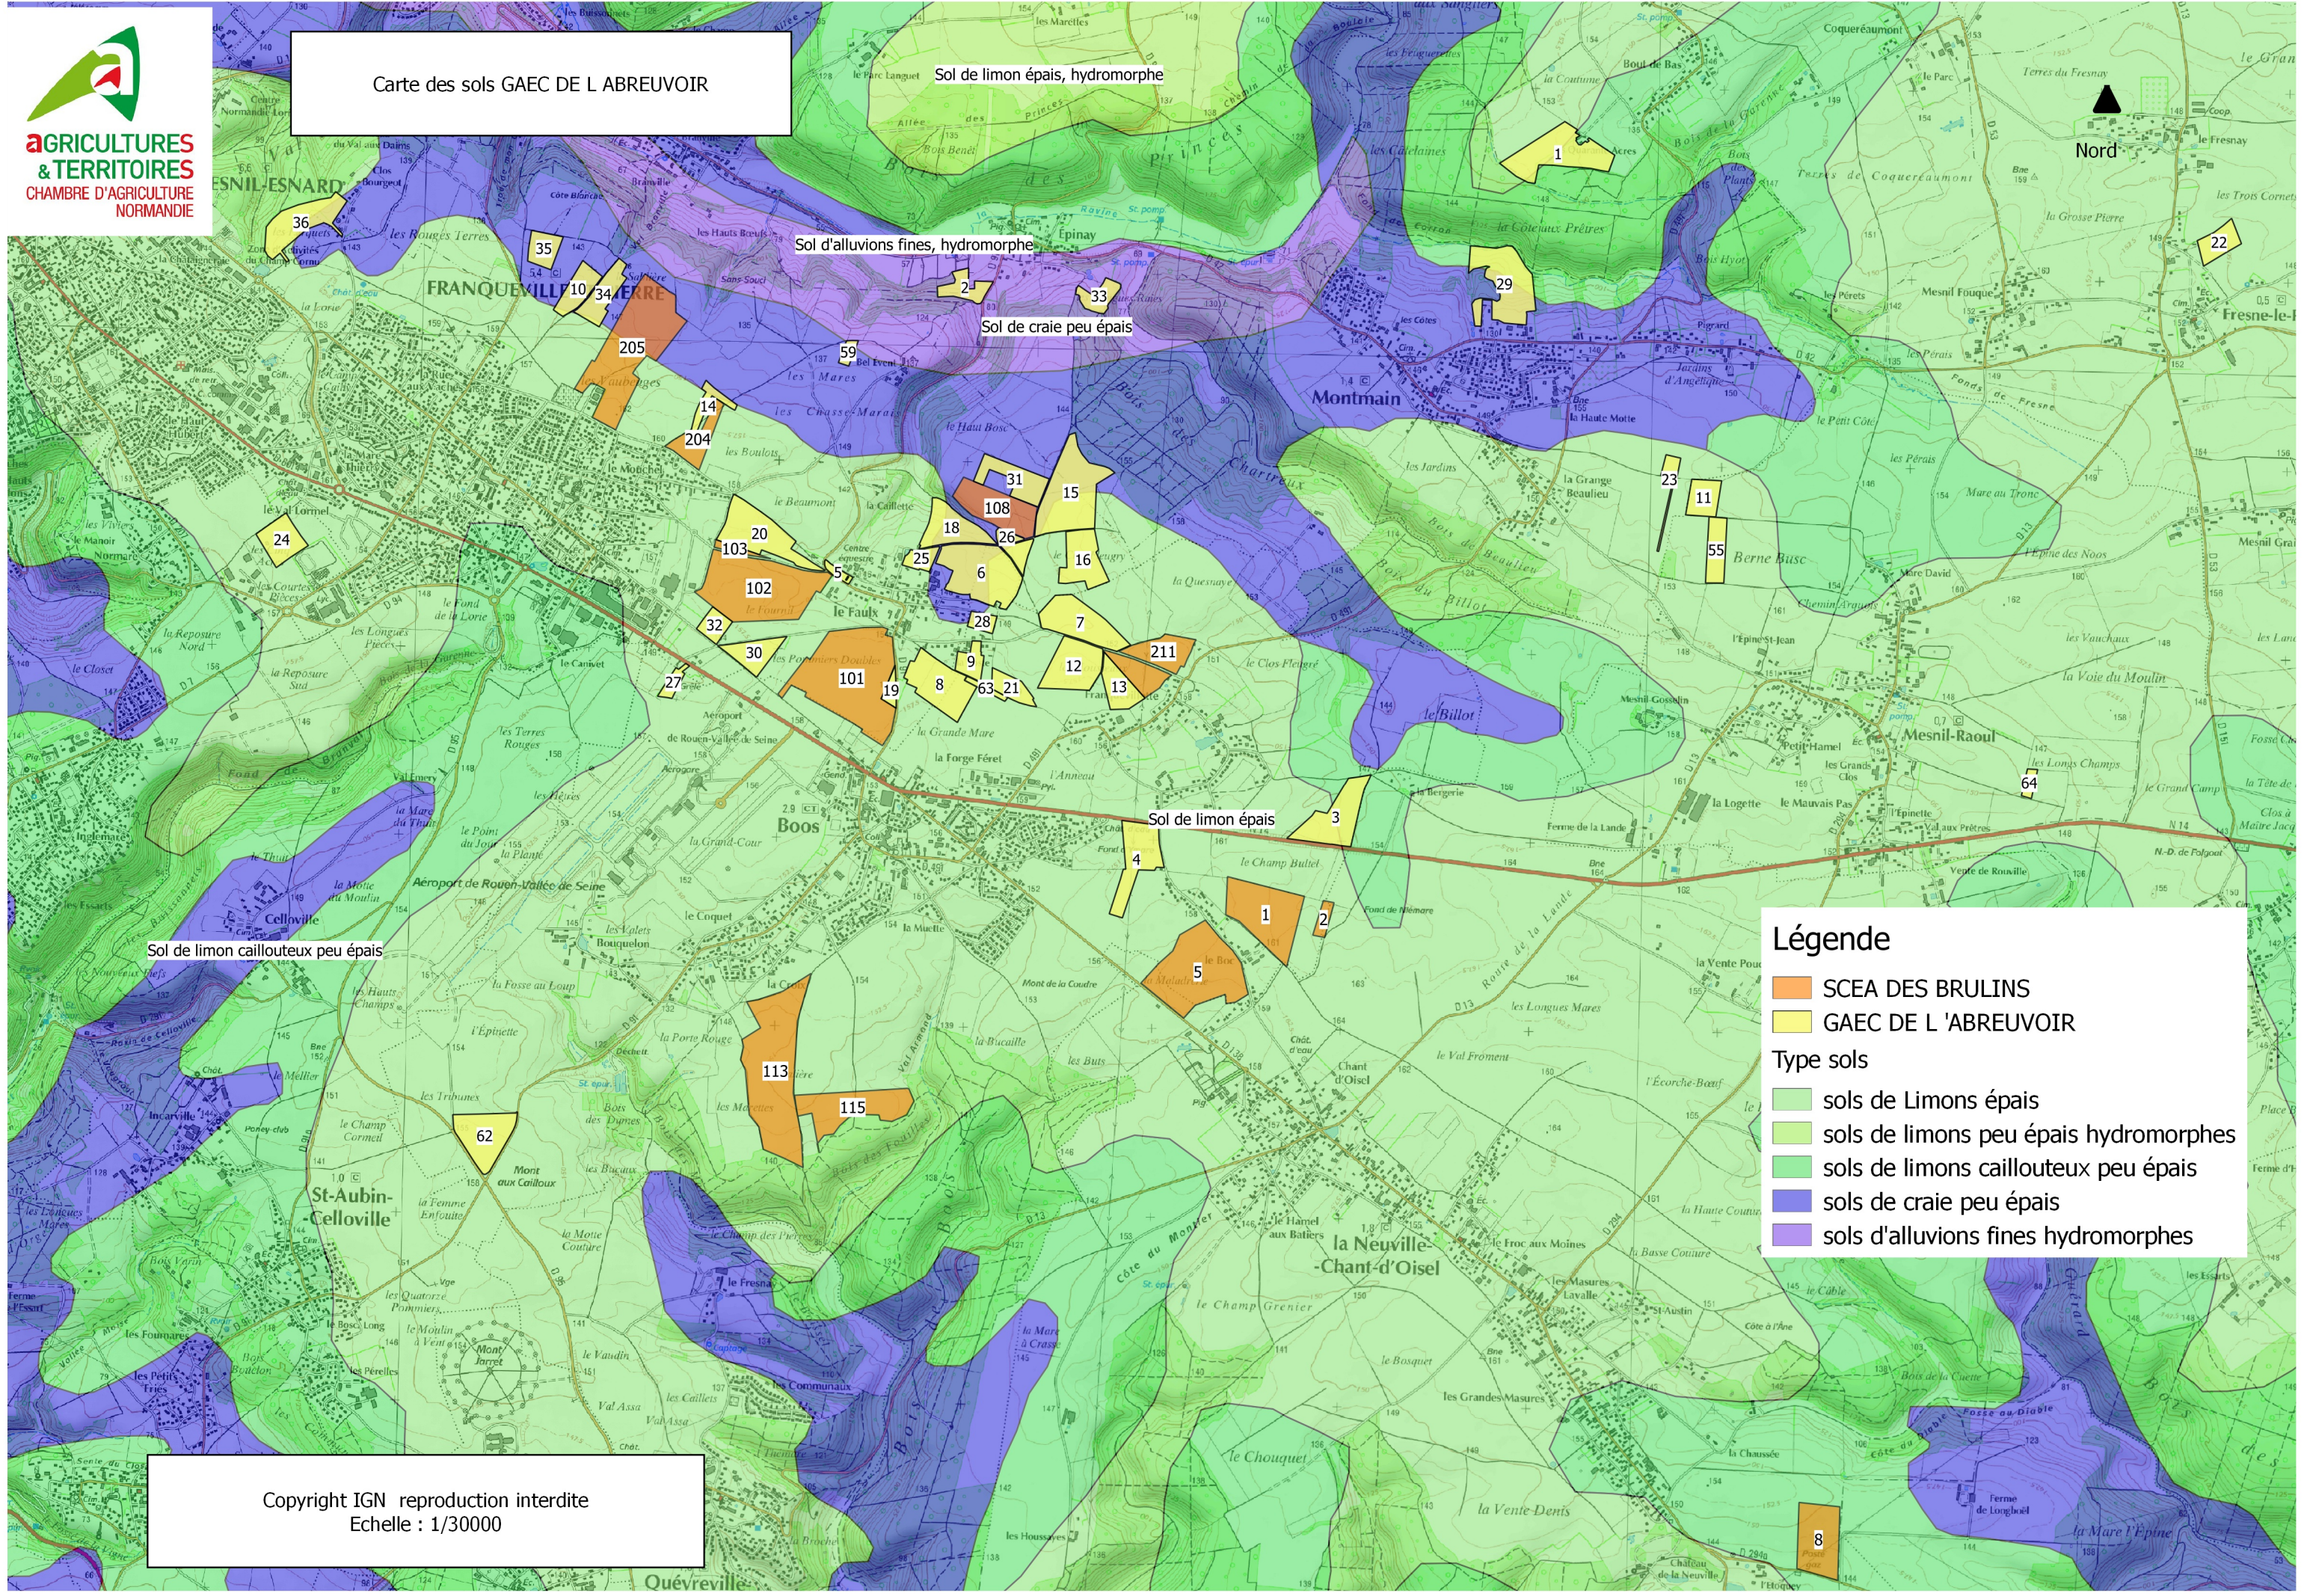

Carte des sols GAEC DE L ABREUVOIR

**Légende**

- SCEA DES BRULINS
- GAEC DE L'ABREUVOIR

**Type sols**

- sols de Limons épais
- sols de limons peu épais hydromorphes
- sols de limons caillouteux peu épais
- sols de craie peu épais
- sols d'alluvions fines hydromorphes

Copyright IGN reproduction interdite  
Echelle : 1/30000